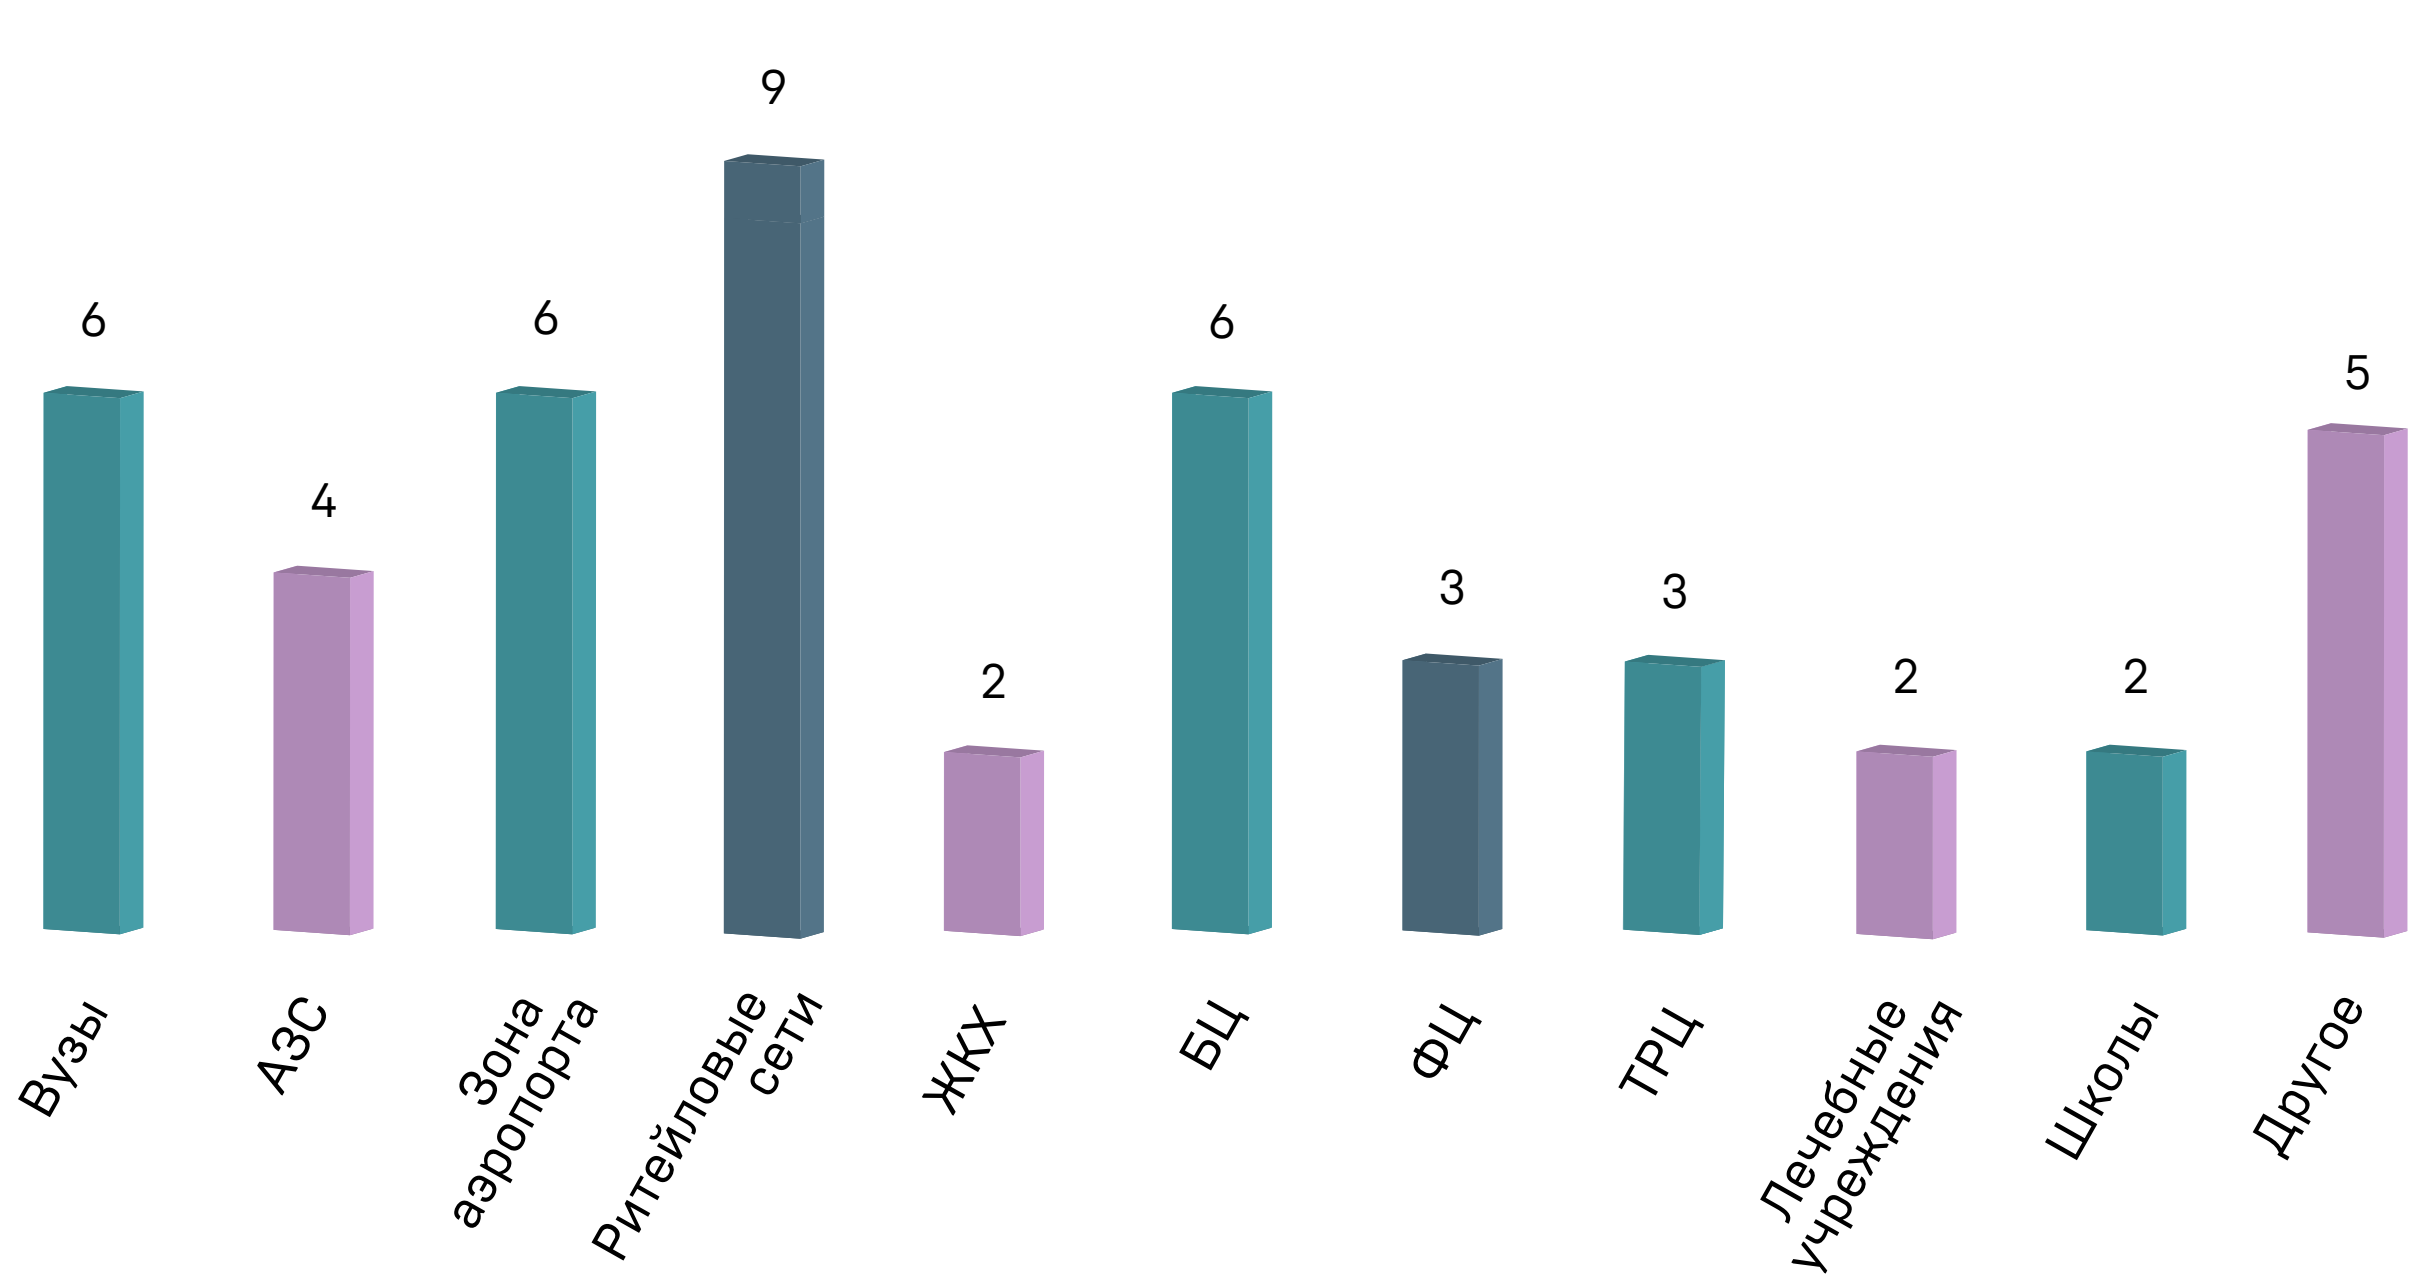

Карта рынка Indoor-операторов

Indoor-оператор - компания, выступающая в роли продавца и в роли владельца рекламного инвентаря

Селлер - компания, осуществляющая только продажу рекламного инвентаря сторонних владельцев

Количество агентств, размещающих инвентарь в определенных локациях, шт *

* Некоторые агентства размещаются в нескольких локациях